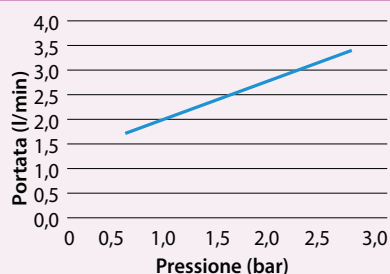

### Specifiche

- Diametro esterno: 6 mm
- Diametro interno: 4 mm
- Spessore parete: 1 mm
- Spaziatura: 15 cm e 30 cm
- Lunghezza: bobine da 30 m

### Prestazioni dell'ala gocciolante da 6 mm per spazi verdi